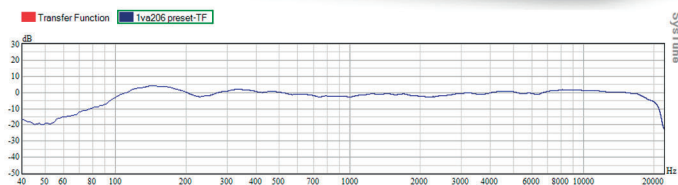

ÓPTIMO DESEMPEÑO

SPL MAX. @ 1M **125 dB**

75 Hz a 19.6 KHz

Rango de respuesta en frecuencia

COMBINACIÓN PERFECTA

CALIDAD Y CONSISTENCIA

NEODIMIO

COMPONENTES

VA-218A

ESPECIFICACIONES

VA-206, Medio-Agudo, caja aérea.

Componentes Celestion: Medio Grave: TN0615 x 2,
(Neodimio) Agudo: CDX1-1412 x 2

Impedancia Nominal Medio: 4 Ω (Paralelo)
Agudo: 8 Ω

Manejo de potencia (RMS) Lf: 150 W + 150 W
Hf: 60 W

Cobertura Horizontal (-6 dB) 100°

Ángulo Cobertura Vertical (-6 dB) Configurable (10°)

SPL @ 1mt 113 dB cont. / 125dB peak

Respuesta de frecuencia (-10 dB) 75 Hz - 19.6 KHz

Amplificación VA-206 (DSP 580)

Sensibilidad entrada de línea 0.775 V rms

Características físicas VA-206

Ancho: 57.8 cm

Altura: 22.3 cm

Profundidad: 39 cm

Peso: 16 Kg Neto (con empaque)

Rigging: 0° a 8° en incrementos de 2°

Acabado: Elastoflex

PRESIONA PARA