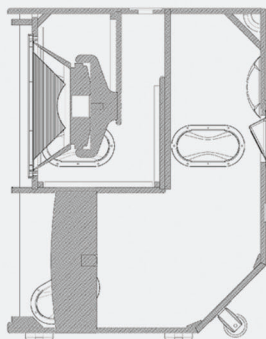

ELASTOFLEX®
Alta resistencia
al uso rudo