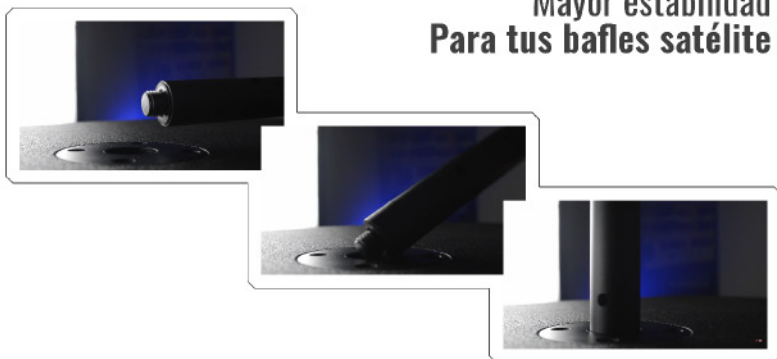

# BLS-1600P

Generando los graves  
**Más potentes**

Potencia de hasta  
**1600 Watts rms**

Nivel de presión sonora de  
**SPL 130 dB's**

Componentes de otro nivel  
**18GS-3200**

# Diseño Exclusivo

Con el mejor Manejo de potencia

Mayor estabilidad  
Para tus bafles satélite

Un equipo fabricado con materiales de la mejor calidad  
**Y optimizado para facilitar su transporte**

Manijas de metal Reforzado

# Sólida construcción

Pantalla recubierta con capas de pintura Electroestática

Recubrimiento en **Elastoflex**

Multiplay de **18 milímetros**

## Especificaciones

<b>Sistema</b>	Caja acústica pasiva, subwoofer 1 x 18"
<b>Componente Grave</b>	Eminence 18GS-3200 8Ω 1600 Wrms
<b>Sensibilidad (1W/1m)</b>	96 dB's
<b>Máximo SPL Pico</b>	136 dB's @ 1m
<b>Respuesta de frecuencia (-3dB)</b>	o 30Hz - 300 Hz
<b>Peso neto</b>	84,5 Kg