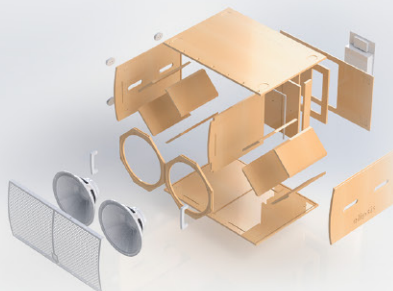

3 PRESETS LISTOS PARA TRABAJAR

SÓLIDA CONSTRUCCIÓN

Especificaciones